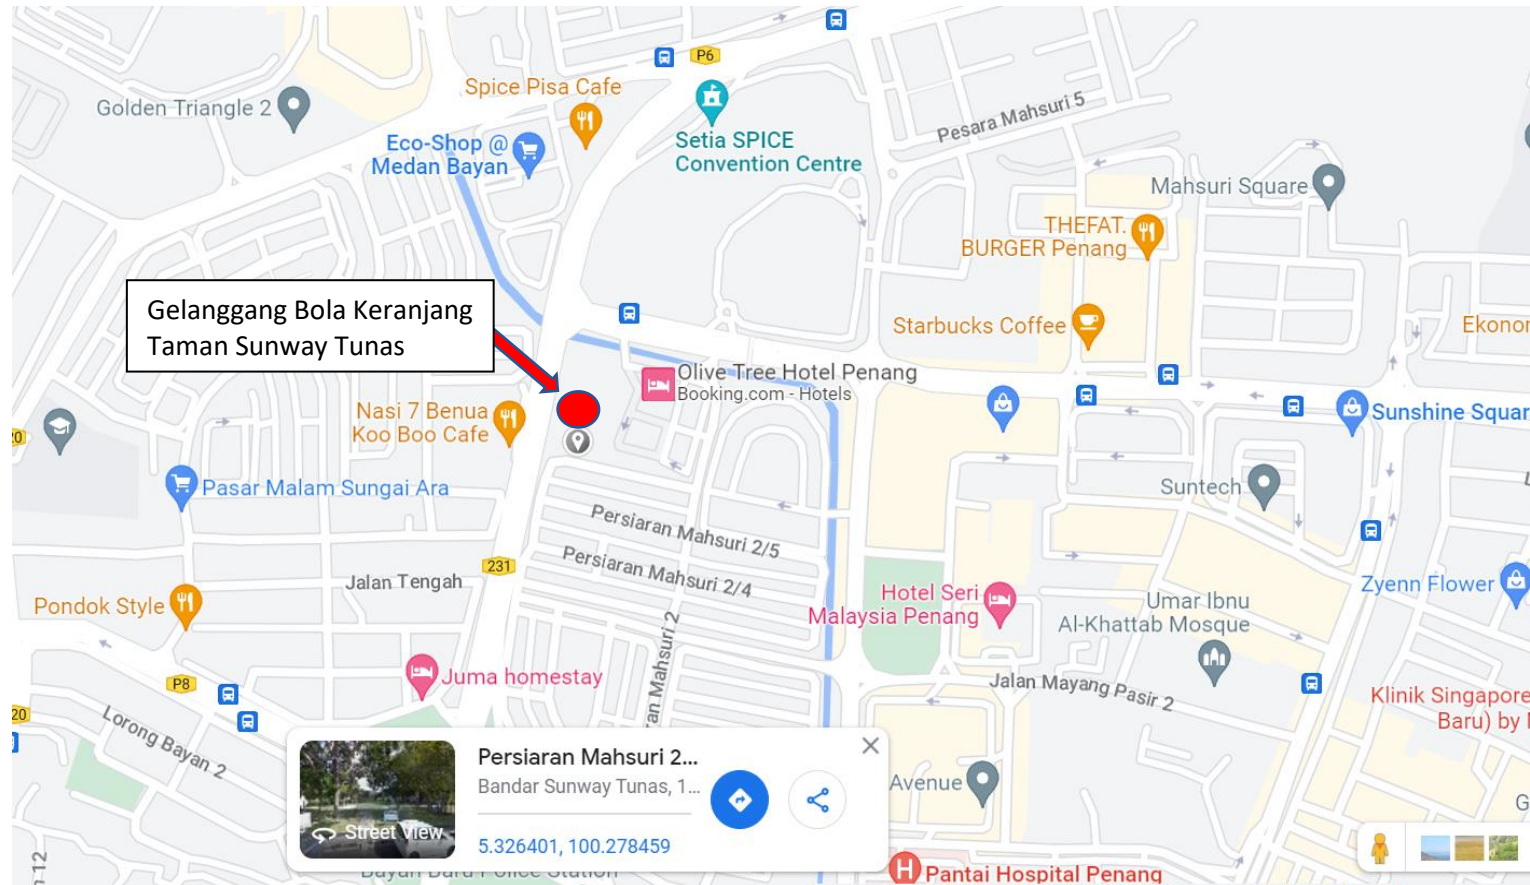

## PELAN LOKASI GELANGGANG BOLA KERANJANG DI TAMAN SUNWAY TUNAS, BAYAN BARU

Koordinat : 5.326401, 100.278459

## GAMBAR KEADAAN TAPAK